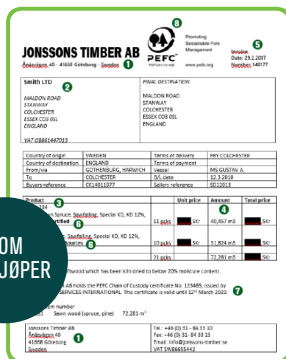

Sluttproduktet

Innkjøpere får alltid dokumentasjon på at treet i produktet kommer fra bærekraftig skog. Ved salg ut til forbruker vil produktet ofte være PEFC merket med produsentens sertifiseringskode.

Slik kjenner du igjen PEFC-merket på et produkt:

SOM INNKJØPER